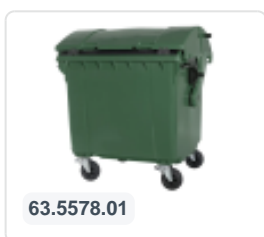

Passende Accessoires