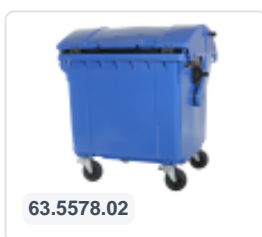

Passende Accessoires