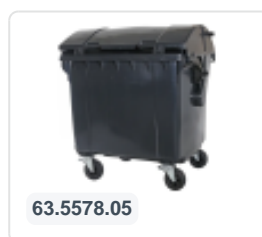

Passende Accessoires