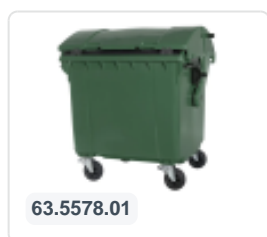

Passende Accessoires