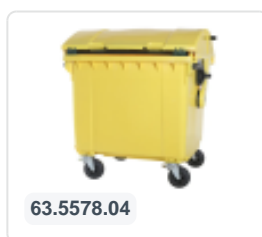

Passende Accessoires