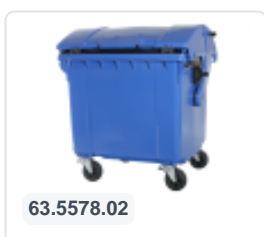

Passende Accessoires