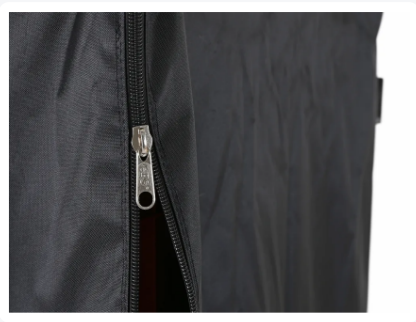

Artikelnummer: H6882150.009

Bedruckung möglich

Abdeckhaube 820 x 680 x H 1500 mm - für Rollcontainer / Euronorm - Polyester - 2 Reißverschlüsse - ohne Dokumentenhalter - schwarz

Produktspezifikationen

Außenmaß (L x B x H)	820 x 680 x 1500 mm
Material	Polyester 600D
Artikelnummer	H6882150.009
Gewicht (kg)	2,95 kg
Farbe	Schwarz
Typ	Für Rollcontainer - Euronorm
Ausführung	2 Kunststoff-Reißverschlüsse - durchgehend - Kurzseite

Eigenschaften

Abdeckhaube / Schutzhaube (820 x 680 x H 1500 mm) für Kunststoff-Rollcontainer für Euronorm

Ohne Dokumenthalter an der Vorderseite

Schützt vor Staub, Feuchtigkeit und unerwünschten Blicken

Aus Polyester 600D gefertigt - stark, verschleißfest, wasserabweisend und spritzwasserdicht

Mit 2 Kunststoff-Reißverschlüssen bis zur Oberseite - an einer Kurzseite

Die Reißverschlüsse sind mit robusten Metallläufern ausgestattet - für eine reibungslose Bedienung und eine lange Nutzungsdauer

Die Reißverschlussklappe ist mit einem transparenten Dokumentenhalter aus flexiblem PVC ausgestattet - mit Klettverschluss

Beschreibung

Die schwarze Abdeckhaube von Transoplast wurde speziell entwickelt, um den Inhalt von Rollcontainern bei Lagerung und Transport optimal vor Staub, Schmutz und Feuchtigkeit zu schützen. Gefertigt aus hochwertigem Polyester 600D, ist diese Abdeckhaube stark, verschleißfest und langfristig in verschiedenen Arbeitsumgebungen einsetzbar. Dank der zwei robusten Kunststoff-Reißverschlüsse an der Vorderseite kann die Haube an einer Seite vollständig geöffnet werden. Die Reißverschlüsse sind durchgehend, d. h. bis nach oben zu öffnen, sodass der Inhalt schnell und einfach erreichbar ist. Die Seite mit Reißverschluss befindet sich auf der Beladungsseite des Rollcontainers und zugleich auf der Seite, an der sich beide Lenkrollen befinden.