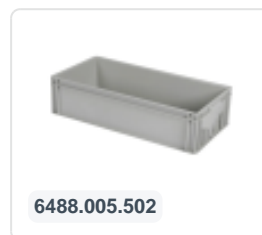

Artikelnummer: 8.8040.OD.1

Bedruckung möglich

Aufliegedeckel - 800 x 400 mm - Grau

Produktspezifikationen

Außenmaß (L x B x H) 800 x 400 x 26 mm

Material PP

Artikelnummer 8.8040.OD.1

Gewicht (kg) 1,1 kg

Temp. Beständigkeit -10°C bis +60°C

Farbe Grau

Anzahl pro Palette 120

Beschreibung

Kunststoffdeckel 800 x 400 mm für Stapelbehälter 800 x 400 mm. Hergestellt aus PP-Neuware.

Die Stapelbehälter mit Deckel sind weiterhin mit 800 x 400 mm großen Stapelbehältern stapelbar.

Der Deckel ist nicht für stapelbare und nestbare Behälter oder kleinere Euro-Norm-Stapelbehälter geeignet.

Passende Accessoires

Alternative Artikel