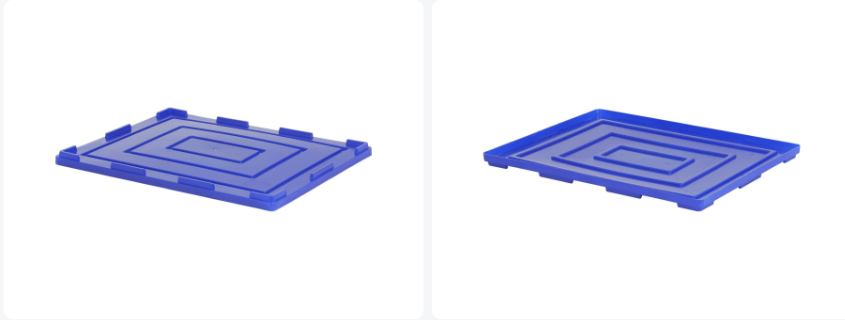

Artikelnummer: 8.8060.OD.3

Aufliegedeckel - 800 x 600 mm - Blau

Produktspezifikationen

Außenmaß (L
x B x H) 800 x 600 x 44 mm

Material PP

Artikelnummer 8.8060.OD.3

Gewicht (kg) 2 kg

Temp.
Beständigkeit -10°C bis +60°C

Farbe Blau

Anzahl pro
Palette 80

Beschreibung

Mit diesem blauen Aufliegedeckel können Stapelbehälter mit den Maßen 800 x 600 mm verschlossen werden. Die Ware wird so optimal geschützt. Die Stapelbehälter sind auch mit Deckel stapelbar.