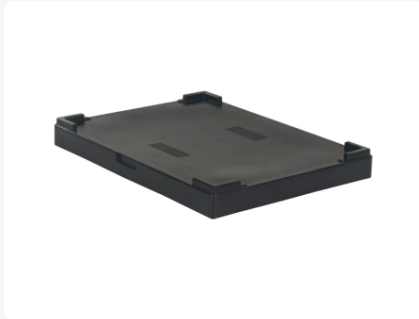

# Aufliegedeckel - 800 x 600 mm - für MAGNUM Box faltbare Palettenbox

## Produktspezifikationen

Außenmaß (L  
x B x H) 809 x 609 x 91 mm

Material PP-Regenerat

Artikelnummer 2636.820.930

Gewicht (kg) 6,2 kg

Temp.  
Beständigkeit -30°C bis +40°C

Farbe Schwarz

## Beschreibung

Schwarzer Aufliegedeckel 800 x 600 mm für MAGNUM Optimum faltbare Palettenboxen mit dem Maß 800 x 600 mm. Die Palettenboxen sind auch mit Aufliegedeckel stapelbar.