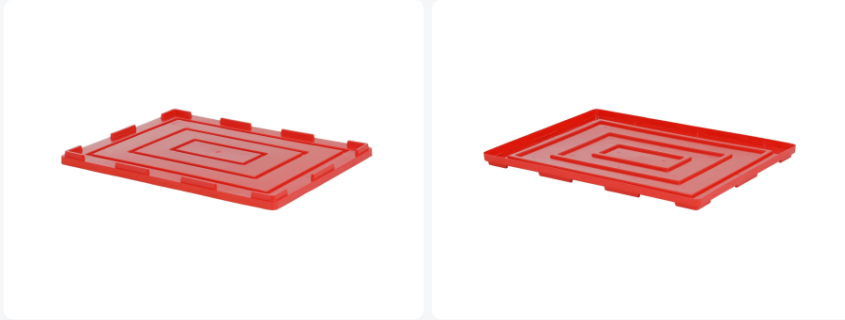

Artikelnummer: 8.8060.OD.4

Aufliegedeckel - 800 x 600 mm - Rot

Produktspezifikationen

Außenmaß (L
x B x H) 800 x 600 x 44 mm

Material PP

Artikelnummer 8.8060.OD.4

Gewicht (kg) 2 kg

Temp.
Beständigkeit -10°C bis +60°C

Farbe Rot

Anzahl pro
Palette 80

Beschreibung

Roter Aufliegedeckel aus lebensmittelechtem Kunststoff für Stapelbehälter mit den Maßen 800 x 600 mm. Der rote Aufliegedeckel ist eine ideale Ergänzung zu den roten Stapelbehältern mit den Abmessungen 800 x 600 mm.