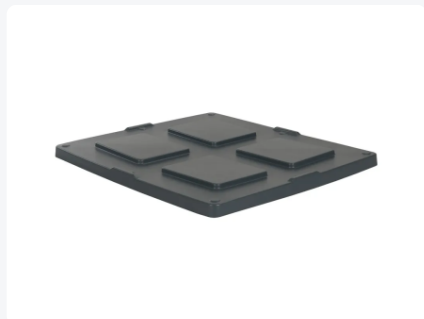

# Deckel für MAXI BOX 1300 x 1150 mm - anthrazit/schwarz

## Produktspezifikationen Eigenschaften

Außenmaß (L x B x H) 1320 x 1180 mm

Material HDPE

Artikelnummer 25.1400.D

Gewicht (kg) 7 kg

Farbe Schwarz

Anzahl pro Palette 30

Robuster Aufliegedeckel - für eine sichere Lagerung

Passend für MAXI BOX Kunststoff-Palettenboxen

MAXI BOXEN sind auch mit Deckel stapelbar

Der Deckel ist mit Stapelrändern zur Zentrierung der Boxen versehen

## Beschreibung

Kunststoff-Aufliegedeckel geeignet für MAXI BOX Kunststoff-Palettenboxen (1300 x 1150 mm). Auch mit Deckel können MAXI BOXEN untereinander gestapelt werden.