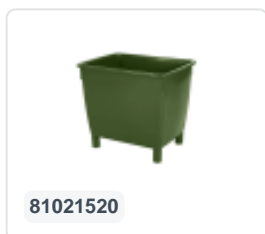

Artikelnummer: 80283520

Aufliegedeckel für Transportbehälter 210 Liter - grün

Produktspezifikationen

Außenmaß (L x B x H)	815 x 640 x 80 mm
Material	HDPE
Artikelnummer	80283520
Gewicht (kg)	3,1 kg
Temp. Beständigkeit	Von -30°C bis +40°C, kurzzeitig bis +90°C
Farbe	Grün
Anzahl pro Palette	50

Eigenschaften

Aufliegedeckel für Transportbehälter 210 Liter

Geeignet für Behälter mit Art.-Nr. 81021520 (grün)
oder 81021830 (grau)

Die Transportbehälter sind mit aufgelegtem Deckel
nicht stapelbar

Beschreibung

Aufliegedeckel (815 x 640 x H 80 mm) aus grünem Kunststoff. Der Aufliegedeckel ist für die Kunststoff-Transportbehälter 210 Liter auf 4 Füßen geeignet.

Passende Accessoires

Alternative Artikel

81021520

81021830