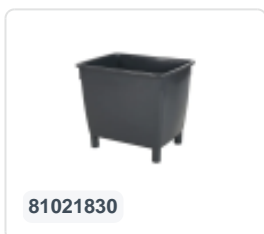

Artikelnummer: 80283520

Aufliegedeckel für Transportbehälter 210 Liter - grün

Produktspezifikationen

Außenmaß (L x B x H)	815 x 640 x 80 mm
Material	HDPE
Artikelnummer	80283520
Gewicht (kg)	3,1 kg
Temp. Beständigkeit	Von -30°C bis +40°C, kurzzeitig bis +90°C
Farbe	Grün
Anzahl pro Palette	50

Eigenschaften

Aufliegedeckel für Transportbehälter 210 Liter

Geeignet für Behälter mit Art.-Nr. 81021520 (grün)
oder 81021830 (grau)

Die Transportbehälter sind mit aufgelegtem Deckel
nicht stapelbar

Beschreibung

Aufliegedeckel (815 x 640 x H 80 mm) aus grünem Kunststoff. Der Aufliegedeckel ist für die Kunststoff-Transportbehälter 210 Liter auf 4 Füßen geeignet.

Passende Accessoires

Alternative Artikel

81021520

81021830