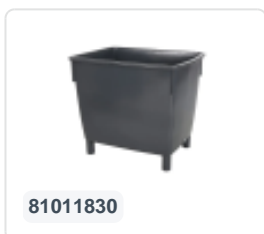

Artikelnummer: 80285520

Aufliegedeckel für Transportbehälter 400 Liter - grün

Produktspezifikationen

Außenmaß (L x B x H)	968 x 776 x 85 mm
Material	HDPE
Artikelnummer	80285520
Gewicht (kg)	4,1 kg
Temp. Beständigkeit	Von -30°C bis +40°C, kurzzeitig bis +90°C
Farbe	Grün
Anzahl pro Palette	50

Eigenschaften

Aufliegedeckel für Transportbehälter 400 Liter

Geeignet für Behälter mit Art.-Nr. 81011520 (grün)
oder 81011830 (grau)

Die Transportbehälter sind mit aufgelegtem Deckel
nicht stapelbar

Beschreibung

Aufliegedeckel (968 x 776 x H 85 mm) aus grünem Kunststoff. Der Aufliegedeckel ist für die Kunststoff-Transportbehälter 400 Liter auf 4 Füßen geeignet.

Passende Accessoires

Alternative Artikel