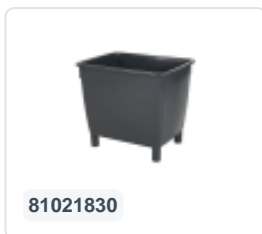

Passende Accessoires