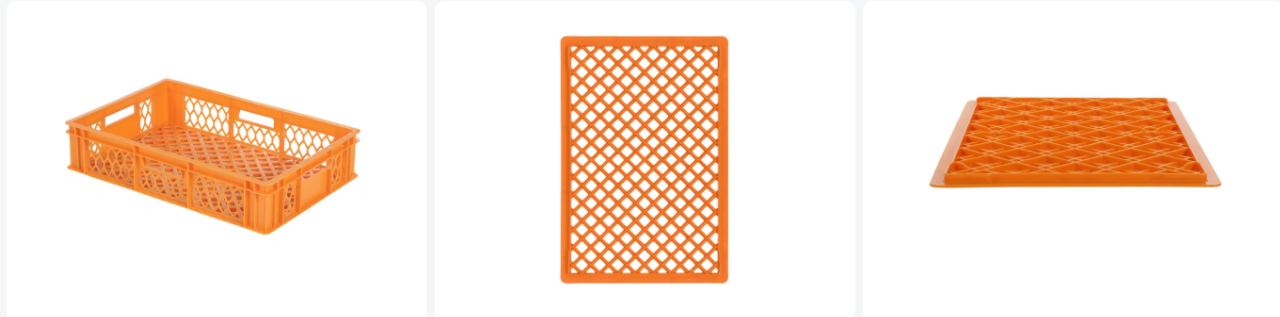

# Stapelbehälter 600x400xH130mm durchbr. orange

## Produktspezifikationen

Außenmaß (L x B x H) 600 x 400 x 130 mm

Innenmaß (L x B x H) 568 x 368 x 115 mm

Inhalt 24 Liter

Handgriffe Offen (4 Stück)

Seitenwände Durchbrochen

Material HDPE

Artikelnummer 30.113.0117

Gewicht (kg) 1,34 kg

Temp. Beständigkeit -40°C bis +70°C

Farbe Orange

Boden perforiert, verstärkt

EAN 7424901593530

Farbcode PMS 137 C

Max. Ladekapazität pro Kiste 15 kg

Anzahl pro Palette 72

## Eigenschaften

Stapelkiste / Brotkiste (600 x 400 x H 130 mm - 24 Liter) aus der R-Serie

Lebensmittelgeeignet

Grob perforierter Boden und Seitenwände

Frische orangefarbene Farbe

4 offene Griffe für eine optimale Handhabung