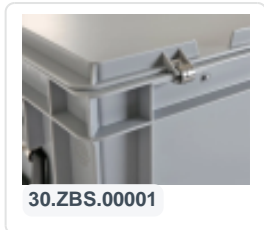

Beschreibung

Deckelbehälter im Euro-Norm-Format 300 x 200 mm. Der Behälter mit rotem Scharnierdeckel ist mit zwei Schnapp-Schiebeverschlüssen ausgestattet. Durch die geschlossenen Seitenwände, den geschlossenen Boden und die Schnappverschlüsse ist der Deckelbehälter gut abdichtend. Dies macht den Deckelbehälter sehr geeignet für staubfreie Lagerung von Besteck und Kleinteilen. Hergestellt aus lebensmittelechtem Kunststoff.

Passende Accessoires