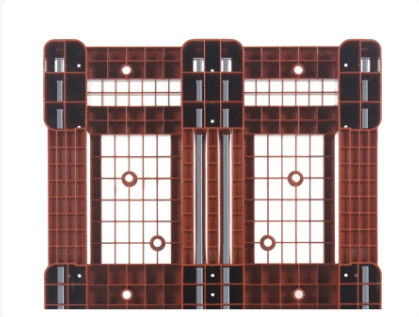

Artikelnummer: optie-d1-versterkingsprofielen

D1 Palette mit Verstärkungsprofilen für höhere Tragfähigkeit

Produktspezifikationen

Artikelnummer optie-d1-
versterkingsprofielen