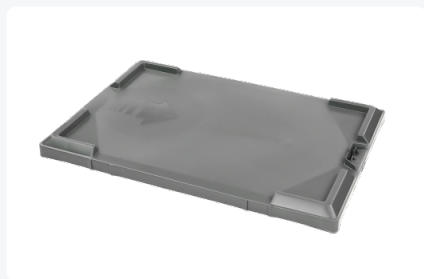

# Deckel für stapel-nestbare Behälter - 600 x 400 mm - Grau

## Produktspezifikationen Eigenschaften

Außenmaß (L  
x B x H) 614 x 412 x 40 mm

Material HDPE

Artikelnummer 9355.000.522

Gewicht (kg) 0,98 kg

Farbe Grau

Maße: 614x412x40 mm

Material: HDPE (Polyethylen hoher Dichte)

Gewicht: 0,98 kg

Geeignet für 600x400 Bicolour-Kisten

Vollständig recycelbar

Ideal für Stapelbarkeit und Schutz

## Beschreibung

Dieser Deckel für stapelbare Nestkisten mit den Maßen 614x412x40 mm ist eine ideale Lösung zum Abdecken und Schützen Ihrer 600x400 Bicolour-Kisten. Er bietet Stabilität beim Stapeln und sorgt dafür, dass der Inhalt während der Lagerung und des Transports sicher bleibt. Hergestellt aus hochwertigem HDPE (Polyethylen hoher Dichte), bietet dieser Deckel Haltbarkeit und Widerstandsfähigkeit gegen Beschädigungen. Der Deckel erhöht die Stabilität gestapelter Kisten und trägt zu einer organisierten Lagerung bei.