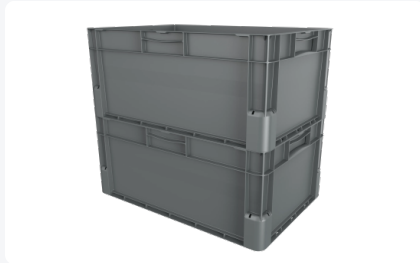

Artikelnummer: 8311.000.C50

Bedruckung möglich

EuroClick Stapelbehälter - 600 x 400 x H 270 mm - Grau - geschlossen

Produktspezifikationen

Außenmaß (L x B x H)	600 x 400 x 270 mm
Innenmaß (L x B x H)	556 x 356 x 254 mm
Inhalt	51 Liter
Handgriffe	Geschlossen
Seitenwände	Geschlossen
Material	PP
Artikelnummer	8311.000.C50
Gewicht (kg)	2,31 kg
Temp. Beständigkeit	-20°C bis +60°C
Farbe	Grau
Boden	Geschlossen, glatt
Max. Ladekapazität pro Kiste	15 kg
Max. Stapelbelastung statisch	350 kg
Max. dynamische Stapellast	150 kg
Anzahl pro Palette	32

Eigenschaften

Maße: 600x400x270 mm

Material: PP (Polypropylen)

Gewicht: 2,31 kg

Fassungsvermögen: 51 Liter

Betriebstemperatur: -20 °C bis 60 °C

Max. dynamische Belastung: 150 kg

Max. statische Belastung: 350 kg

Gerade Wände für optimiertes Innenvolumen

Ergonomische Handgriffe an allen Seiten

Optionale Zubehörteile: Clickbooster, Clickholder

Beschreibung

Der Euroclick Stapelbehälter mit den Maßen 600x400x270 mm ist eine vielseitige und effiziente Lösung für Lagerung und Transport in verschiedenen Branchen. Hergestellt aus hochwertigem PP (Polypropylen), bietet dieser Behälter eine leichte, aber dennoch stabile Konstruktion. Die glatten Wände und der Boden machen den Behälter leicht zu reinigen, was ideal für Anwendungen ist, bei denen Hygiene entscheidend ist. Ergonomische Handgriffe an allen vier Seiten sorgen für eine bequeme und sichere Handhabung. Mit einem Fassungsvermögen von 51 Litern und einem optimierten Innenvolumen durch gerade Wände bietet dieser Stapelbehälter maximale Lagerkapazität. Der doppelte Basisrand minimiert Verformungen und sorgt für eine reibungslose Bewegung auf Förderbändern. Optionale Zubehörteile wie der Clickbooster und der Clickholder bieten zusätzliche Flexibilität und Funktionalität.