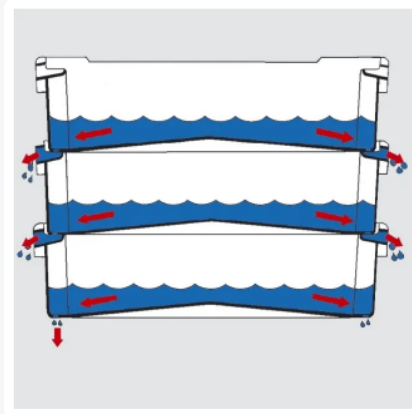

Artikelnummer: 81650300

Bedruckung möglich

Fischkasten 25kg 800x400xH220mm mit Abtropflöchern blau

Produktspezifikationen

Außenmaß (L x B x H)	800 x 400 x 225 mm
Innenmaß (L x B x H)	670 x 340 x 180 mm
Inhalt	40 Liter
Handgriffe	Offen
Seitenwände	Geschlossen
Material	HDPE
Artikelnummer	81650300
Gewicht (kg)	2,6 kg
Temp. Beständigkeit	Von -30°C bis +40°C, kurzzeitig bis +90°C
Farbe	Blau
Boden	Dachförmiger Boden mit 4 Abflöchern in den Behälterecken

Eigenschaften

Fischkisten sind stapel- und nestbar.

Durch das Nestprinzip der Fischkisten wird bis zu 76 % Platz gespart.

Ausgestattet mit Pfeilmarkierungen als optische Stapel-Nest-Hilfe.

Die Standard-Euronormgröße von 800 x 400 mm bietet logistische Vorteile beim Transport und der Lagerung.

Für passendes fahrbares Untergestell und Kunststoff-Europalette siehe "Zubehör" und "Ähnliche Produkte".

Mit Dachbodenkonstruktion mit 4 Abflusslöchern und seitlicher Ableitung am oberen Rand.

Sehr robust ausgeführt für eine lange Lebensdauer.

Beschreibung

Fischkiste mit Abflusslöchern im Format 800 x 400 x H225 mm. Für eine sichere und hygienische Lagerung und Verteilung von frischem Fisch. Die Fischkiste ist mit einem Entwässerungssystem ausgestattet. Die Abflusslöcher befinden sich im geschlossenen Boden und sind in den vier Ecken platziert. Schmelzwasser und Schleim werden abgeführt, so dass sie nicht in die darunter liegende Fischkiste gelangen. Dies gewährleistet optimale Qualität, Frische und Farbe des Fisches.