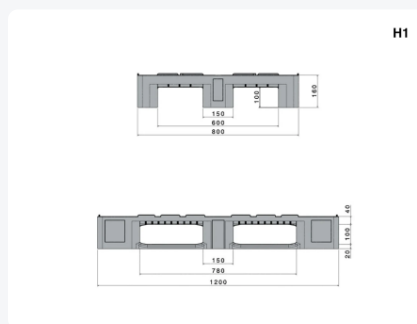

Artikelnummer: 83102216

Bedruckung möglich

Europalette H1 ECO - 1200 x 800 mm - mit 7 mm Rändern - 3 Palettenkufen, offen/gerippt - schwarz, ECO-Regranulat

Produktspezifikationen

Außenmaß (L x B x H)	1200 x 800 x 157 mm
Dynamische Tragfähigkeit (kg)	1000 kg
Material	HDPE ECO-Regenerat
Artikelnummer	83102216
Gewicht (kg)	16 kg
Temp. Beständigkeit	Von -30°C bis +40°C, kurzzeitig bis +90°C
Farbe	Schwarz
Statische Tragfähigkeit	5000 kg
Randhöhe	7 mm
Tragfähigkeit in Regalen	500
Anzahl pro Palette	15

Eigenschaften

Robuste Kunststoffpalette für den universellen Einsatz

Aus hochwertigem ECO-Regranulat – geeignet für verpackte Lebensmittel

Universelle Variante der EURO H1 – ohne Noppenkreuz

Palettendeck mit 7 mm Rändern zur Zentrierung von Ladegut und leeren Paletten untereinander