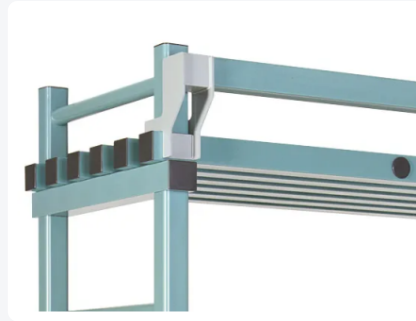

Artikelnummer: KNR10060205

Kunststoff Regal 1000x600/670xH2050mm nautisch grün/grau

Produktspezifikationen

Außenmaß (L x B x H)	1000 x 670 x 2050 mm
Material	PVC
Artikelnummer	KNR10060205
Gewicht (kg)	21 kg
Temp. Beständigkeit	Von -40°C bis +80°C
Farbe	Grün

Eigenschaften

Nautische Regale aus Kunststoff: Hygienisches Lagersystem für die Schifffahrt.

Nautische Regale sind mit herausnehmbaren Sturmschienen und Stellfüßen (200kg) ausgestattet. Die Sturmschiene liegt 120 mm höher als der Regalboden und da die Sturmschienen vorstehen, vergrößert sich die Regaltiefe um 70 mm.

Der oberste Regalboden der nautischen Regale ist mit einem Aufsatz mit Sturmschiene ausgestattet.

Beschreibung

Kunststoff Nautik Regal (1000 x 600/670 x H 2050 mm), ein hygienisches und vielseitiges Lagersystem für die Schifffahrtsindustrie. Nautische Regale sind mit Sturmschienenhalter, herausnehmbaren Sturmschienen und Stellfüßen ausgestattet. Höhe zwischen den Regalböden: 3 x 500 mm; freier Bodenraum: 200 mm; Standard mit Regalaufsatz 150 mm; ausgeführt mit 2 Ständern. Tragfähigkeit der Regale beträgt 200 kg pro laufendem Regalmeter. Das Regal ist 70 mm tiefer. Dadurch, dass die Sturmschienen hervorstehen. Andere Maße und Ausführungen auf Anfrage.