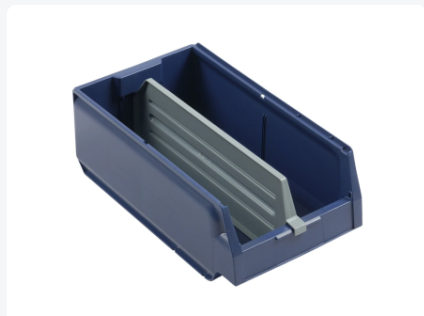

## Produktspezifikationen

Außenmaß (L x B x H)	390 x 20 x 135 mm
Material	PS
Artikelnummer	9068.500.504
Gewicht (kg)	0,14 kg
Temp. Beständigkeit	-10°C bis +40°C / kurzzeitig bis +60°C
Farbe	Grau

## Eigenschaften

**Kunststoff-Längsteiler für Modulkasten Typ 9068 (400 mm lang)**

**Lebensmittelecht und gut zu reinigen**

**Abmessungen des Teilers: 390/370 x 20 x H 135 mm**

**Der Längsteiler wird in Schlitzen fixiert - integriert in die Wände an der Vorder- und Rückseite**

**Der Teiler sitzt fest eingeschlossen und in der Aufnahme verriegelt**

**Nach dem Einsetzen des Längsteilers entstehen zwei Fächer**

**Fachbreite: 100 mm - ohne ausgestellte Wände (= zusätzlicher Raum)**

## Beschreibung

Längsteiler (390/370 x 20 x H 135 mm) aus Kunststoff. Geeignet als Längsteiler für Modulkasten Typ 9068 (Länge 400 mm). Der Längsteiler wird in Schlitzen fixiert. Dadurch sitzt der Teiler fest eingeschlossen und verriegelt. Der Längsteiler teilt den Modulkasten in zwei Fächer - jeweils mit einer Breite von 100 mm. Dadurch bleibt der Sichtlagerkasten gut zugänglich.