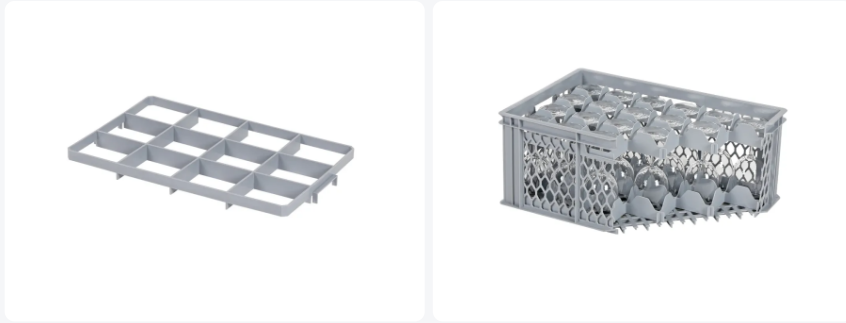

Artikelnummer: 35.GEF.12.O

Obere Facheinteilung 12 Fächer - BASIC Gläserbehälter - Fachgröße 117 x 137 mm

Produktspezifikationen

Außenmaß (L
x B x H) 590 x 365 x 57 mm

Material PP

Artikelnummer 35.GEF.12.O

Gewicht (kg) 0,2 kg

Farbe Grau

EAN 7424900529547

Maximaler Ø
Glas 116

Anzahl pro
Palette 240

Alternative Artikel

30.108.0105.15

30.113.0105.15