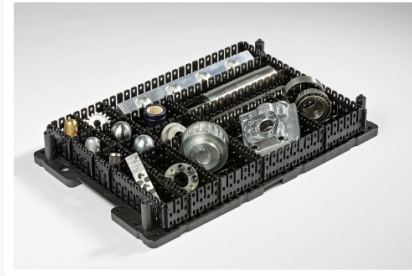

Artikelnummer: 53.TT.272.96E

# Einteilung Techtray 372mm lang 96mm hoch schwarz ESD (comp. 25)

## Produktspezifikationen

Außenmaß (L x B x H)	272 x 3 x 96 mm
Material	Comp 25 (ESD)
Artikelnummer	53.TT.272.96E
Gewicht (kg)	0,08 kg
Temp. Beständigkeit	Die Temperaturbeständigkeit ist vom gesamten Reinigungsprozess abhängig. Diese wird von der Reinigungsweise, dem Trocknungsverfahren und der Dauer der Reinigung bestimmt.
Farbe	Schwarz