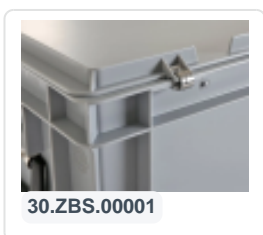

Artikelnummer: 30.400.SD.1

Scharnierdeckel 400x300mm grau

Produktspezifikationen

Außenmaß (L
x B x H) 400 x 300 x 28 mm

Material PP

Artikelnummer 30.400.SD.1

Gewicht (kg) 0,39 kg

Temp.
Beständigkeit -20°C bis +80°C

Farbe Grau

Anzahl pro
Palette 400

Passende Accessoires

Alternative Artikel

30.412.GOH.1

30.418.GDH.1

30.432.RDH.1

30.440.ROH.1