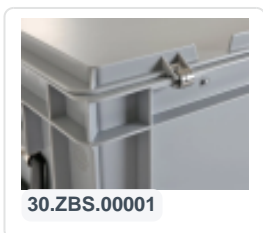

Artikelnummer: 30.600.SD.4

Scharnierdeckel 600x400mm rot

Produktspezifikationen

Außenmaß (L
x B x H) 600 x 400 x 28 mm

Material PP

Artikelnummer 30.600.SD.4

Gewicht (kg) 0,79 kg

Temp.
Beständigkeit -20°C bis +80°C

Farbe Rot

Anzahl pro
Palette 200

Passende Accessoires

Alternative Artikel

30.612.GDH.4

30.622.GDH.4

30.622.GDH.8

30.632.RDH.4