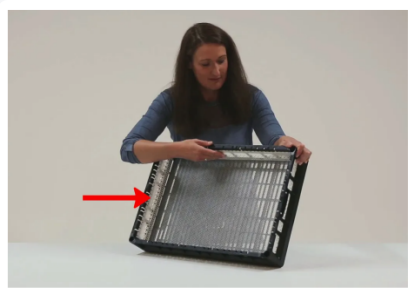

# Seitenwand RM15 400mm lang weiß PA

## Produktspezifikationen

Außenmaß (L x B x H)	348 x 3 x 68 mm
Material	Polyamide (nylon)
Artikelnummer	53.RM.SW4.06PA
Gewicht (kg)	0,1 kg
Temp. Beständigkeit	Die Temperaturbeständigkeit ist vom gesamten Reinigungsprozess abhängig. Diese wird von der Reinigungsweise, dem Trocknungsverfahren und der Dauer der Reinigung bestimmt.
Farbe	Weiß