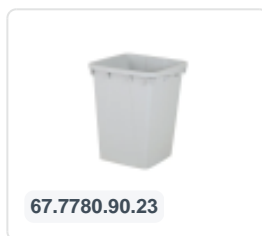

Passende Accessoires