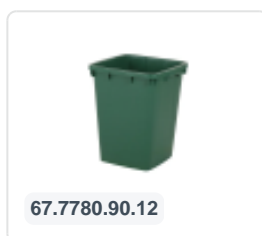

Passende Accessoires