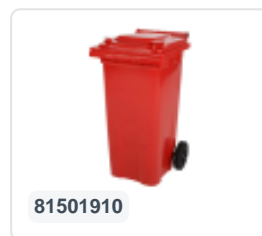

Passende Accessoires