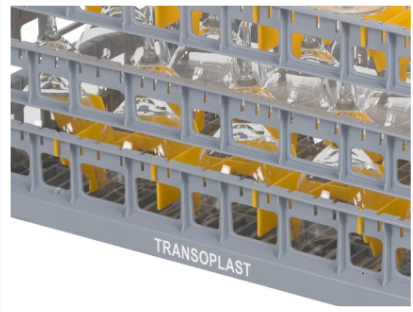

Artikelnummer: optie-tekst-vaatwaskorven-600-x-400

Spülkorb 600 x 400 mm bedrukt mit Text

Produktspezifikationen

Artikelnummer optie-tekst-vaatwaskorven-600-x-400
