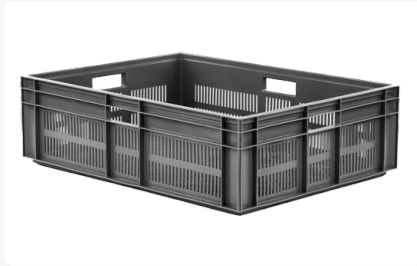

Artikelnummer: 9239.720.522

Bedruckung möglich

Stapelkiste Euronorm - 800 x 600 x H 235 mm - Grau

Produktspezifikationen

Außenmaß (L x B x H)	800 x 600 x 235 mm
Innenmaß (L x B x H)	760 x 560 x 205 mm
Inhalt	87 Liter
Handgriffe	Offen
Seitenwände	Durchbrochen
Material	HDPE
Artikelnummer	9239.720.522
Gewicht (kg)	3,33 kg
Temp. Beständigkeit	-10°C bis +50°C
Farbe	Grau
Boden	Durchbrochen
Max. Ladekapazität pro Kiste	20 kg
Max. Stapelbelastung statisch	550 kg
Anzahl pro Palette	18

Eigenschaften

Maße: 800x600x235 mm

Material: HDPE (Polyethylen hoher Dichte)

Gewicht: 3,33 kg

Fassungsvermögen: 87 Liter

Betriebstemperatur: -10 °C bis 50 °C

Max. statische Belastung: 550 kg

Individuelle Tragfähigkeit: 20 kg

Belüftete Wände und Boden für optimale Luftzirkulation

Stapelbar, geeignet für Automatisierungssysteme

Offene Handgriffe an beiden Seiten

Beschreibung

Die stapelbare Kiste mit den Maßen 800x600x235 mm ist für den vielseitigen Einsatz in verschiedenen Branchen wie Logistik und Fertigung konzipiert. Das belüftete Design sorgt für eine optimale Luftzirkulation, wodurch sie ideal für die Lagerung frischer Produkte während der Lagerung und des Transports geeignet ist. Hergestellt aus hochwertigem HDPE (Polyethylen hoher Dichte), bietet diese Kiste ein Fassungsvermögen von 87 Litern. Mit einer maximalen statischen Belastung von 550 kg und einer individuellen Tragfähigkeit von 20 kg ist diese Kiste robust und zuverlässig. Die offenen Handgriffe an beiden Seiten ermöglichen eine einfache und ergonomische manuelle Handhabung. Zudem ist die Kiste für den Einsatz in automatisierten Systemen geeignet und mit Euro-Paletten kompatibel, was die logistische Effizienz erhöht. Die stapelbare Kiste ist vollständig recycelbar und trägt zu einer nachhaltigen Arbeitsumgebung bei.