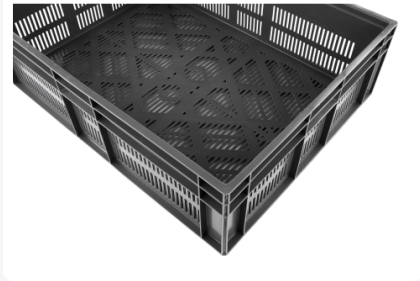

Artikelnummer: 9239.720.522

Bedruckung möglich

Stapelkiste Euronorm - 800 x 600 x H 235 mm - Grau

Produktspezifikationen

Außenmaß (L x B x H)	800 x 600 x 235 mm
Innenmaß (L x B x H)	760 x 560 x 205 mm
Inhalt	87 Liter
Handgriffe	Offen
Seitenwände	Durchbrochen
Material	HDPE
Artikelnummer	9239.720.522
Gewicht (kg)	3,33 kg
Temp. Beständigkeit	-10°C bis +50°C
Farbe	Grau
Boden	Durchbrochen
Max. Ladekapazität pro Kiste	20 kg
Max. Stapelbelastung statisch	550 kg
Anzahl pro Palette	18

Eigenschaften

Maße: 800x600x235 mm

Material: HDPE (Polyethylen hoher Dichte)

Gewicht: 3,33 kg

Fassungsvermögen: 87 Liter

Betriebstemperatur: -10 °C bis 50 °C

Max. statische Belastung: 550 kg

Individuelle Tragfähigkeit: 20 kg

Belüftete Wände und Boden für optimale Luftzirkulation

Stapelbar, geeignet für Automatisierungssysteme

Offene Handgriffe an beiden Seiten

Beschreibung

Die stapelbare Kiste mit den Maßen 800x600x235 mm ist für den vielseitigen Einsatz in verschiedenen Branchen wie Logistik und Fertigung konzipiert. Das belüftete Design sorgt für eine optimale Luftzirkulation, wodurch sie ideal für die Lagerung frischer Produkte während der Lagerung und des Transports geeignet ist. Hergestellt aus hochwertigem HDPE (Polyethylen hoher Dichte), bietet diese Kiste ein Fassungsvermögen von 87 Litern. Mit einer maximalen statischen Belastung von 550 kg und einer individuellen Tragfähigkeit von 20 kg ist diese Kiste robust und zuverlässig. Die offenen Handgriffe an beiden Seiten ermöglichen eine einfache und ergonomische manuelle Handhabung. Zudem ist die Kiste für den Einsatz in automatisierten Systemen geeignet und mit Euro-Paletten kompatibel, was die logistische Effizienz erhöht. Die stapelbare Kiste ist vollständig recycelbar und trägt zu einer nachhaltigen Arbeitsumgebung bei.