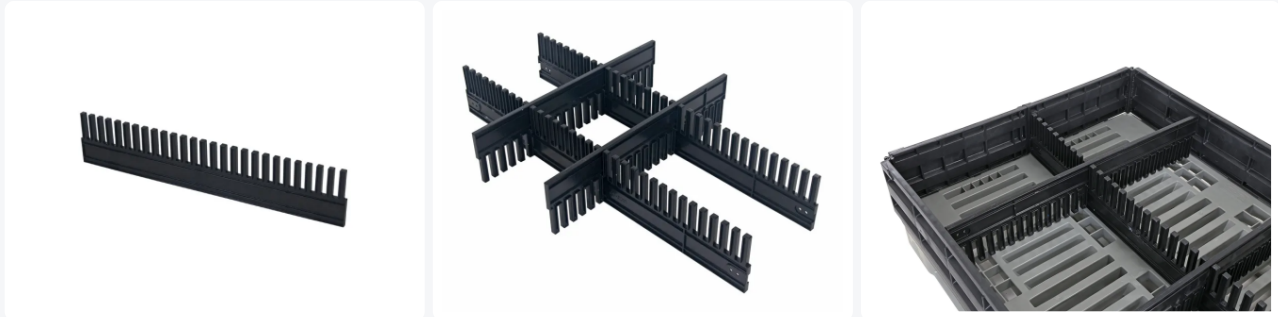

Artikelnummer: 99.9HM.10

# Steckeinteiler HD 180 950x180x15mm schwarz

## Produktspezifikationen

Außenmaß (L x B x H)	950 x 15 x 180 mm
Material	HDPE-Regenerat
Artikelnummer	99.9HM.10
Gewicht (kg)	0,93 kg
Farbe	Grau

## Eigenschaften

Praktische Unterteilungsstreifen für verschiedene Größen von Palettenaufsatzrändern, für einen sicheren Transport Ihrer wertvollen Produkte.