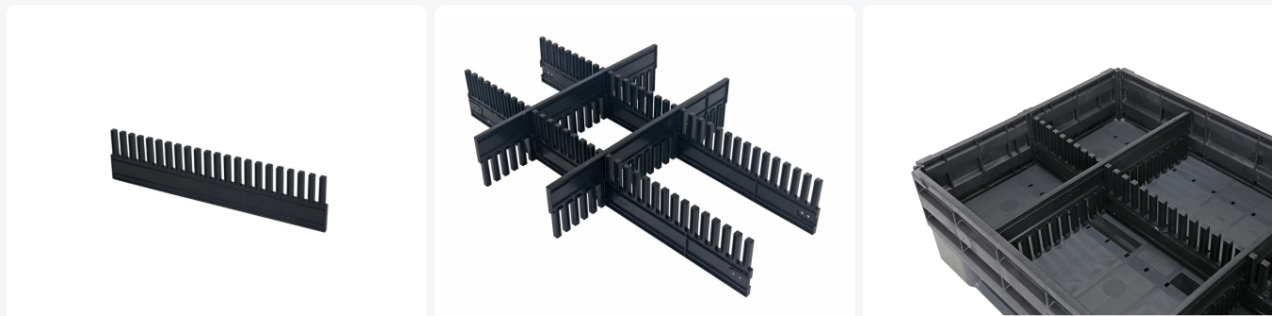

Artikelnummer: 99.9HM.08

Steckeinteiler HD 180 750x180x15mm schwarz

Produktspezifikationen

Außenmaß (L x B x H) 750 x 15 x 180 mm

Material HDPE-Regenerat

Artikelnummer 99.9HM.08

Gewicht (kg) 0,73 kg

Farbe Grau

Eigenschaften

Praktische Unterteilungsstreifen für verschiedene Größen von Palettenaufsatzrändern, für einen sicheren Transport Ihrer wertvollen Produkte.

Alternative Artikel