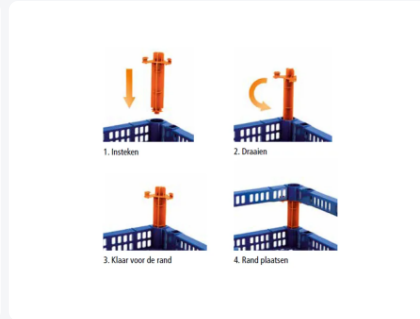

Artikelnummer: 53.TRC+.TR.C

Techrack Custom+ Zwischenrahmen Comp 21/22 - Abm. 400 x 300 mm.

Produktspezifikationen

Außenmaß (L x B x H)	400 x 300 x 30 mm
Innenmaß (L x B x H)	365 x 270 x 30 mm
Inhalt	4 Liter
Seitenwände	Geperforeerd
Material	Comp 21/22
Artikelnummer	53.TRC+.TR.C
Temp. Beständigkeit	Die Temperaturbeständigkeit ist vom gesamten Reinigungsprozess abhängig. Diese wird von der Reinigungsweise, dem Trocknungsverfahren und der Dauer der Reinigung bestimmt.
Farbe	Blau