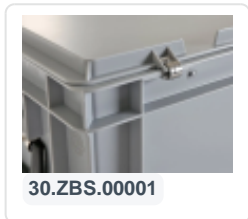

Beschreibung

Kunststoff-Wahlurne 400 x 300 x H 250 mm mit Koffergreifen, Zylinderschloss und Briefkastenklappe im Deckel. Ideal als Transportbox für den Transport von Briefwahlen. Die Transportbox hat ein Fassungsvermögen von 21,5 Litern. Die Wahlurne wird mit einem Deckel verschlossen, der mit einem Schloss ausgestattet ist. Der Deckel hat eine Briefkastenklappe mit Schlitz in der Mitte, durch die die Stimmzettel und Wahlbriefe in die Box gesteckt werden können. Der Inhalt der Wahlurne ist nach Entriegeln des Scharnierdeckels zugänglich. Der Deckel kann auch zusätzlich an den kurzen Seiten versiegelt werden. Die Größe des Schlitzes (280x32 mm - b x h) ist groß genug für die Aufnahme von Stimmzetteln (gefaltet etwa 70 mm breit) und Wahlbriefen (ungefaltet 162 mm). Die Wahlurne hat einen glatten Boden, zwei Koffergreifen und Scharnierverstärkungen für den Scharnierdeckel. Die Wahlurnen und Transportboxen von Transoplast sind stapelbar und können bequem mit den Griffen an den kurzen Seiten bewegt werden. Auf Anfrage liefern wir die Wahlurnen mit Logo und/oder Textdruck. Informieren Sie sich über die Möglichkeiten.

Passende Accessoires

30.ZBS.00001