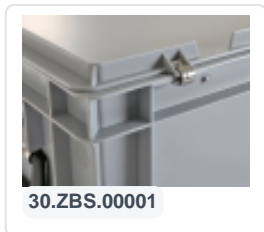

Beschreibung

Euronorm Stapelbehälter in Grau 400 x 300 x H 295 mm. Mit Deckel, Zylinderschloss und Briefeinwurf im Deckel. Der Stapelbehälter eignet sich optimal für den Einsatz als Wahlurne oder Spendenbox und hat einen Inhalt 26 Liter. Die Wahlurne oder Spendenbox ist mit einem Deckel mit Schloss ausgestattet. Der Deckel hat in der Mitte einen Briefeinwurf, durch den die Wahlzettel und Wahlbriefe in die Urne eingeworfen werden können. Auf den Inhalt der Wahlurne kann erst nach dem Entriegeln des Klappdeckels zugegriffen werden. Der Deckel kann auch an den kurzen Seiten zusätzlich versiegelt werden. Das Format des Briefeinwurfs (280 x 32 mm - B x H) ist groß genug, um Wahlzettel und Wahlbriefe aufzunehmen. Die Wahlurne hat einen glatten Boden und zwei Schammierv Verstärkungen für den Klappdeckel. Die Transoplast-Wahlurnen sind stapelbar und leicht zu bewegen. Auf Anfrage liefern wir die Wahlurnen mit Logo und / oder Textdruck oder auch in anderen Farben. Erkundigen Sie sich nach den Möglichkeiten. Der Einwurfbehälter besteht aus lebensmittelechtem Kunststoff. Wir liefern Versiegelungen, Etikettenhalter und Transportroller als Zubehör für die Spendenbox.

Passende Accessoires